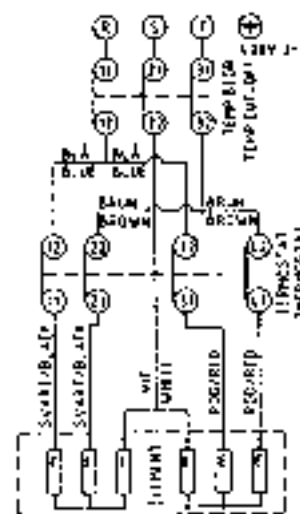

Styrkorg till kopplingsbox K17

Benämning	2-pol termostat 30-90°C	2-pol termostat 0-50°C	4-pol termostat 30-90°C	3-pol temperatur- begränsare 110°C	3-pol temperatur- begränsare 65°C	Artikel- nummer
S17A	X			X		1130685401
S17B		X	X		X	1130685402
S17C*			X	X		1130685801

* avsedd för IU611, 611R

S17A+B

S17C