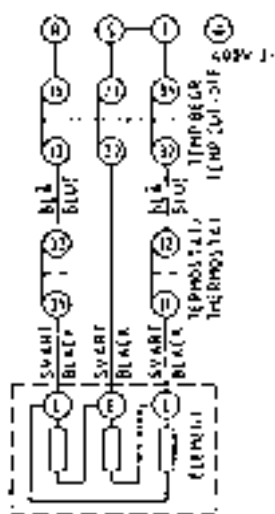

Styrkorg till kopplingsbox K17

Benämning	2-pol termostat 30-90°C	2-pol termostat 0-50°C	4-pol termostat 30-90°C	3-pol temperatur- begränsare 110°C	3-pol temperatur- begränsare 65°C	Artikel- nummer
S17A	X			X		1130685401
S17B		X	X		X	1130685402
S17C*			X	X		1130685801

* avsedd för IU611, 611R

S17A+B

S17C