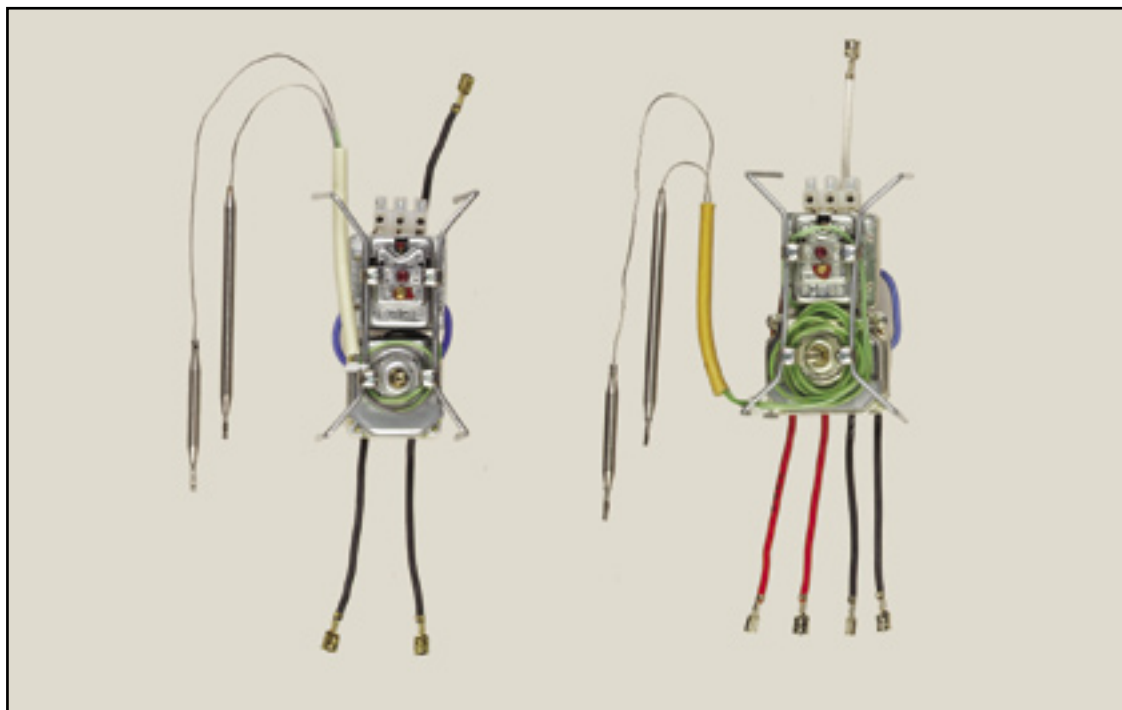

Styrkorg till kopplingsbox K17

Benämning	2-pol termostat 30-90°C	2-pol termostat 0-50°C	4-pol termostat 30-90°C	3-pol temperatur- begränsare 110°C	3-pol temperatur- begränsare 65°C	Artikel- nummer
S17A	X			X		1130685401
S17B		X	X		X	1130685402
S17C*			X	X		1130685801

* avsedd för IU611, 611R

S17A+B

S17C