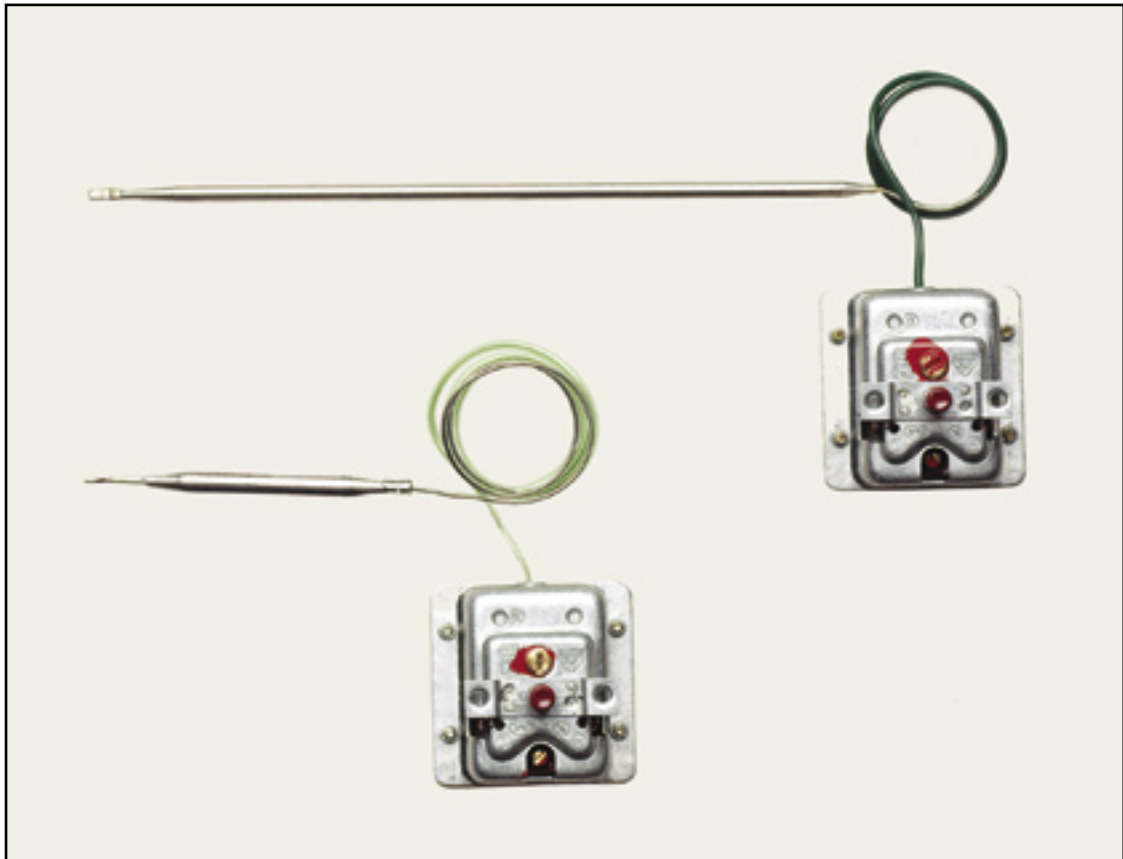

Temperaturbegränsare fabrikat EGO

Kontakt-funktion	Åter-ställning	Brytförmåga A/V	Bryttemperatur °C	T-märkt °C	Bulbdiameter d mm	Bulblängd L mm	Kapillär-rörs-längd K mm	Artikel-nummer
Brytande 3-polig	Manuell	20/400	110 +0/-8	125	6	75	540	1160119301
Brytande 3-polig	Manuell	20/400	65+0/-6	125	4	230	420	1160160601